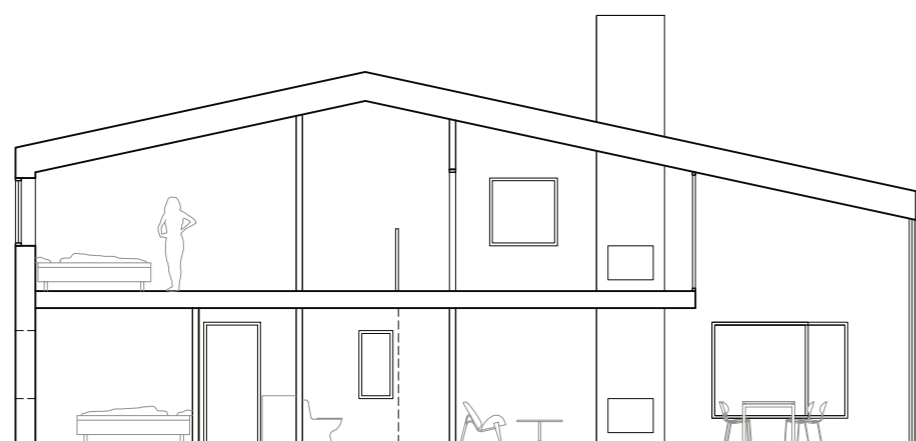

Östfasad

Sektion A-A