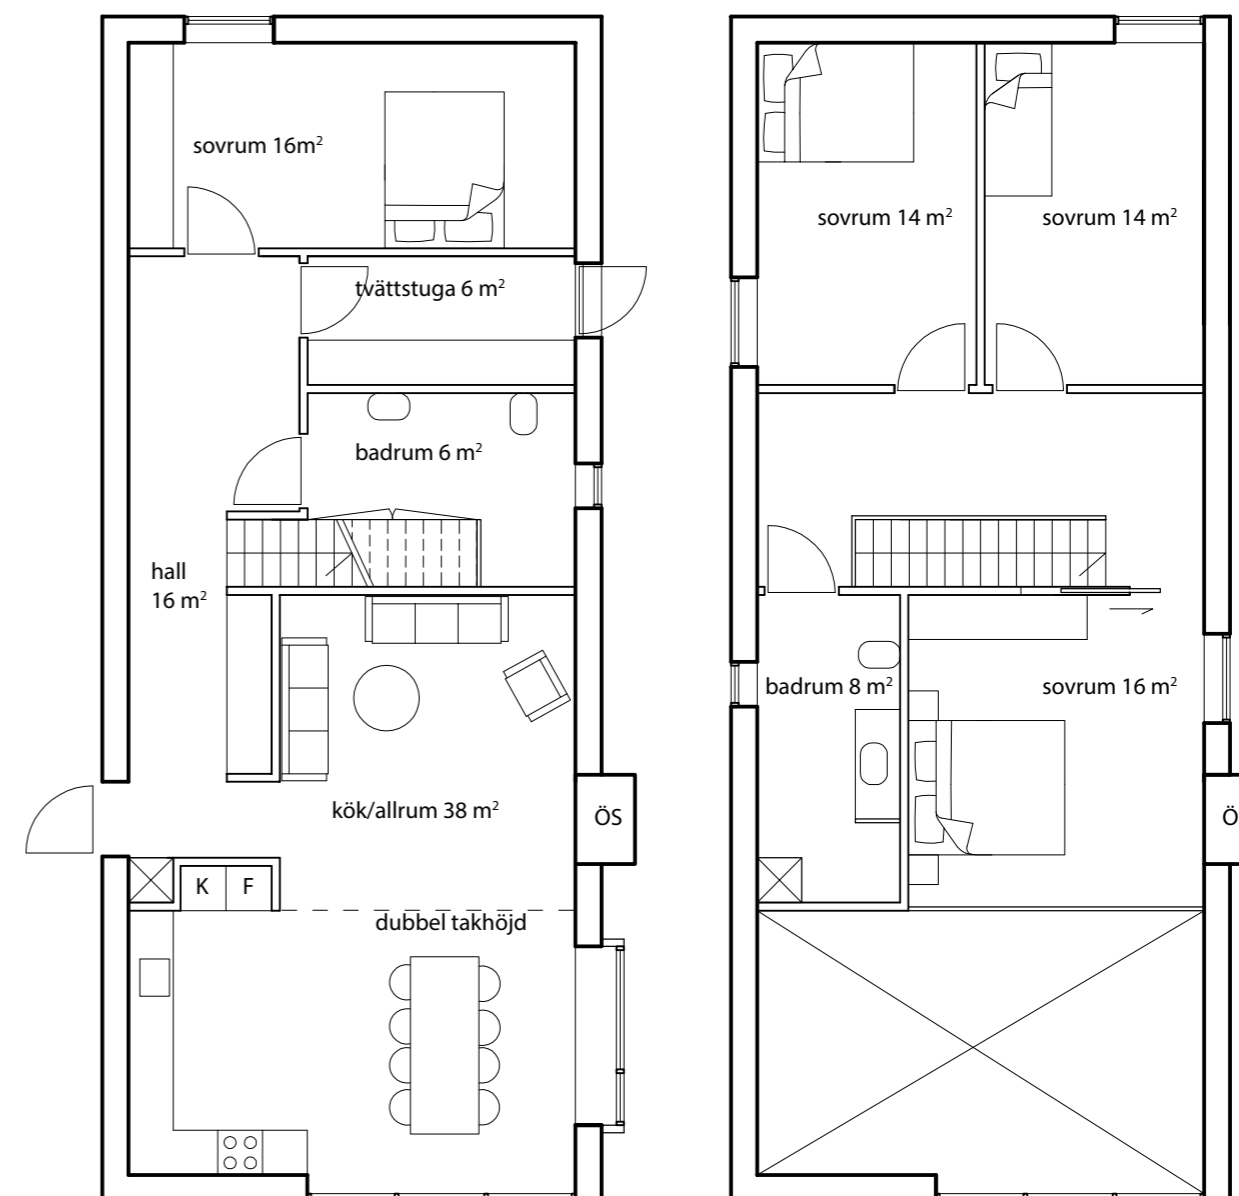

PLANLÖSNING BOYTA 161 KVM

*inkl. hus, tomt, trädgård, carport/förråd samt anslutningsavgift för va/avlopp och el.