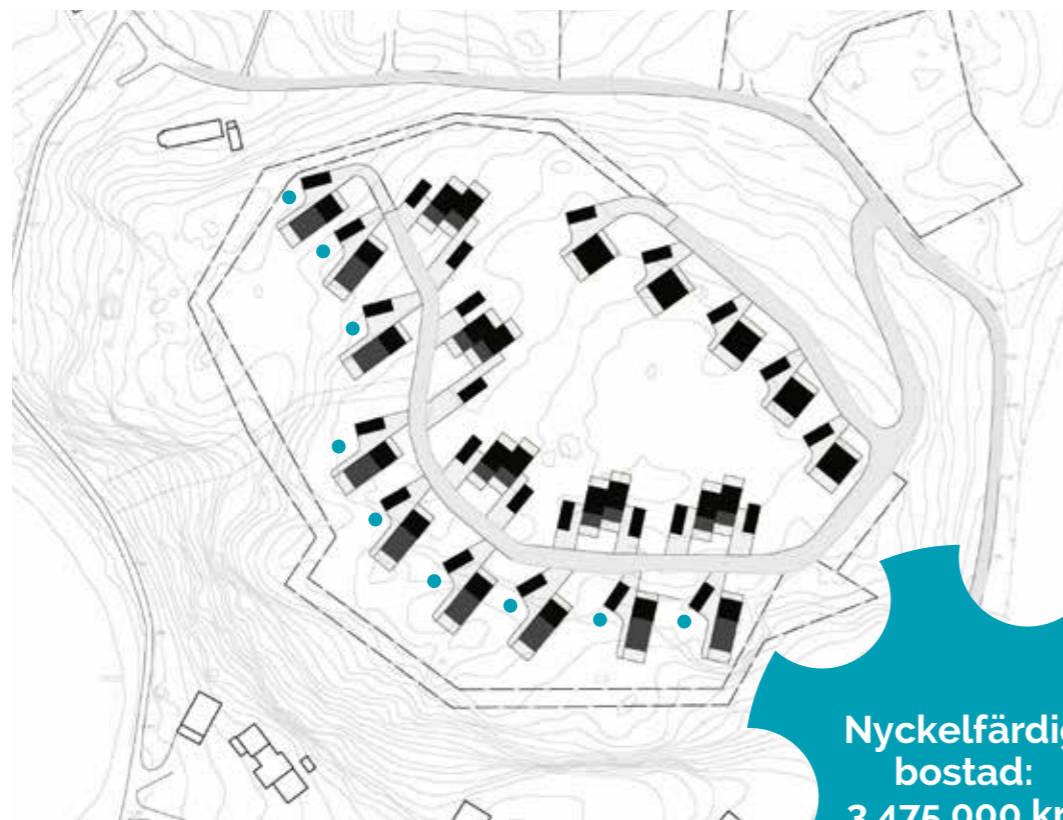

Nyckelfärdig bostad:
3.475.000 kr*

Välkommen till ditt nya kvarter!

Här bygger vi inledningsvis 9 stycken nyckelfärdiga tvåplansvillor med havsutsikt. Varje bostad har en total boyta på 161 kvm med öppenplanlösning. Över kök och matplats är det dubbel takhöjd med ett stort glasparti som skapar rymd och ljus. Interiören har hög standard med kaklade badrum, Vedum-kök och vitvaror från Miele. Husets fasad är av behandlat trä. Tomt med trädgård samt sidobyggnad med förråd och carport ingår.

AVSTÅND:
Mataffär 6 km
Skola och förskola 1,3 km
Busshållplats 1,3 km
Påfart till E22 786 m
Karlshamn 12 km