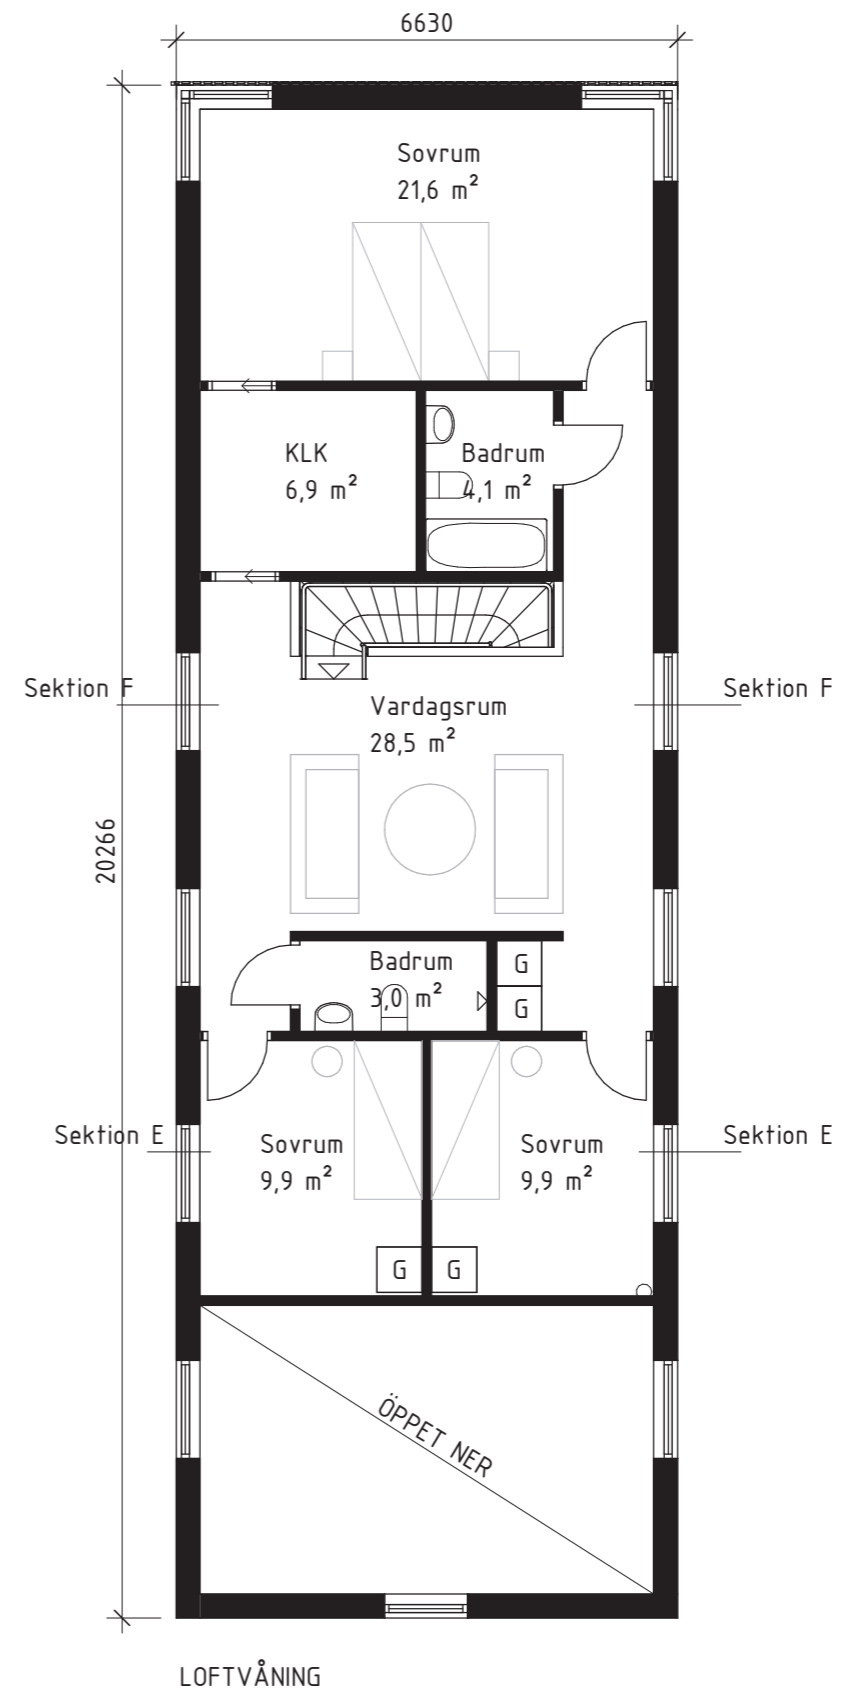

HUSTYP A / HEMMAKONTOR + MASTER BEDROOM SVIT PLAN

BYA 180 m² (MAX 180 m²)
BOA 154 m²

SKALA 1:100 A3

VETTEKULLA / 2021 05 04

HUSTYP B / HEL ÖVERVÅNING PLANER

BYA 136,5 m² (MAX 180 m²)

BOA 213 m²

SKALA 1:100 A3