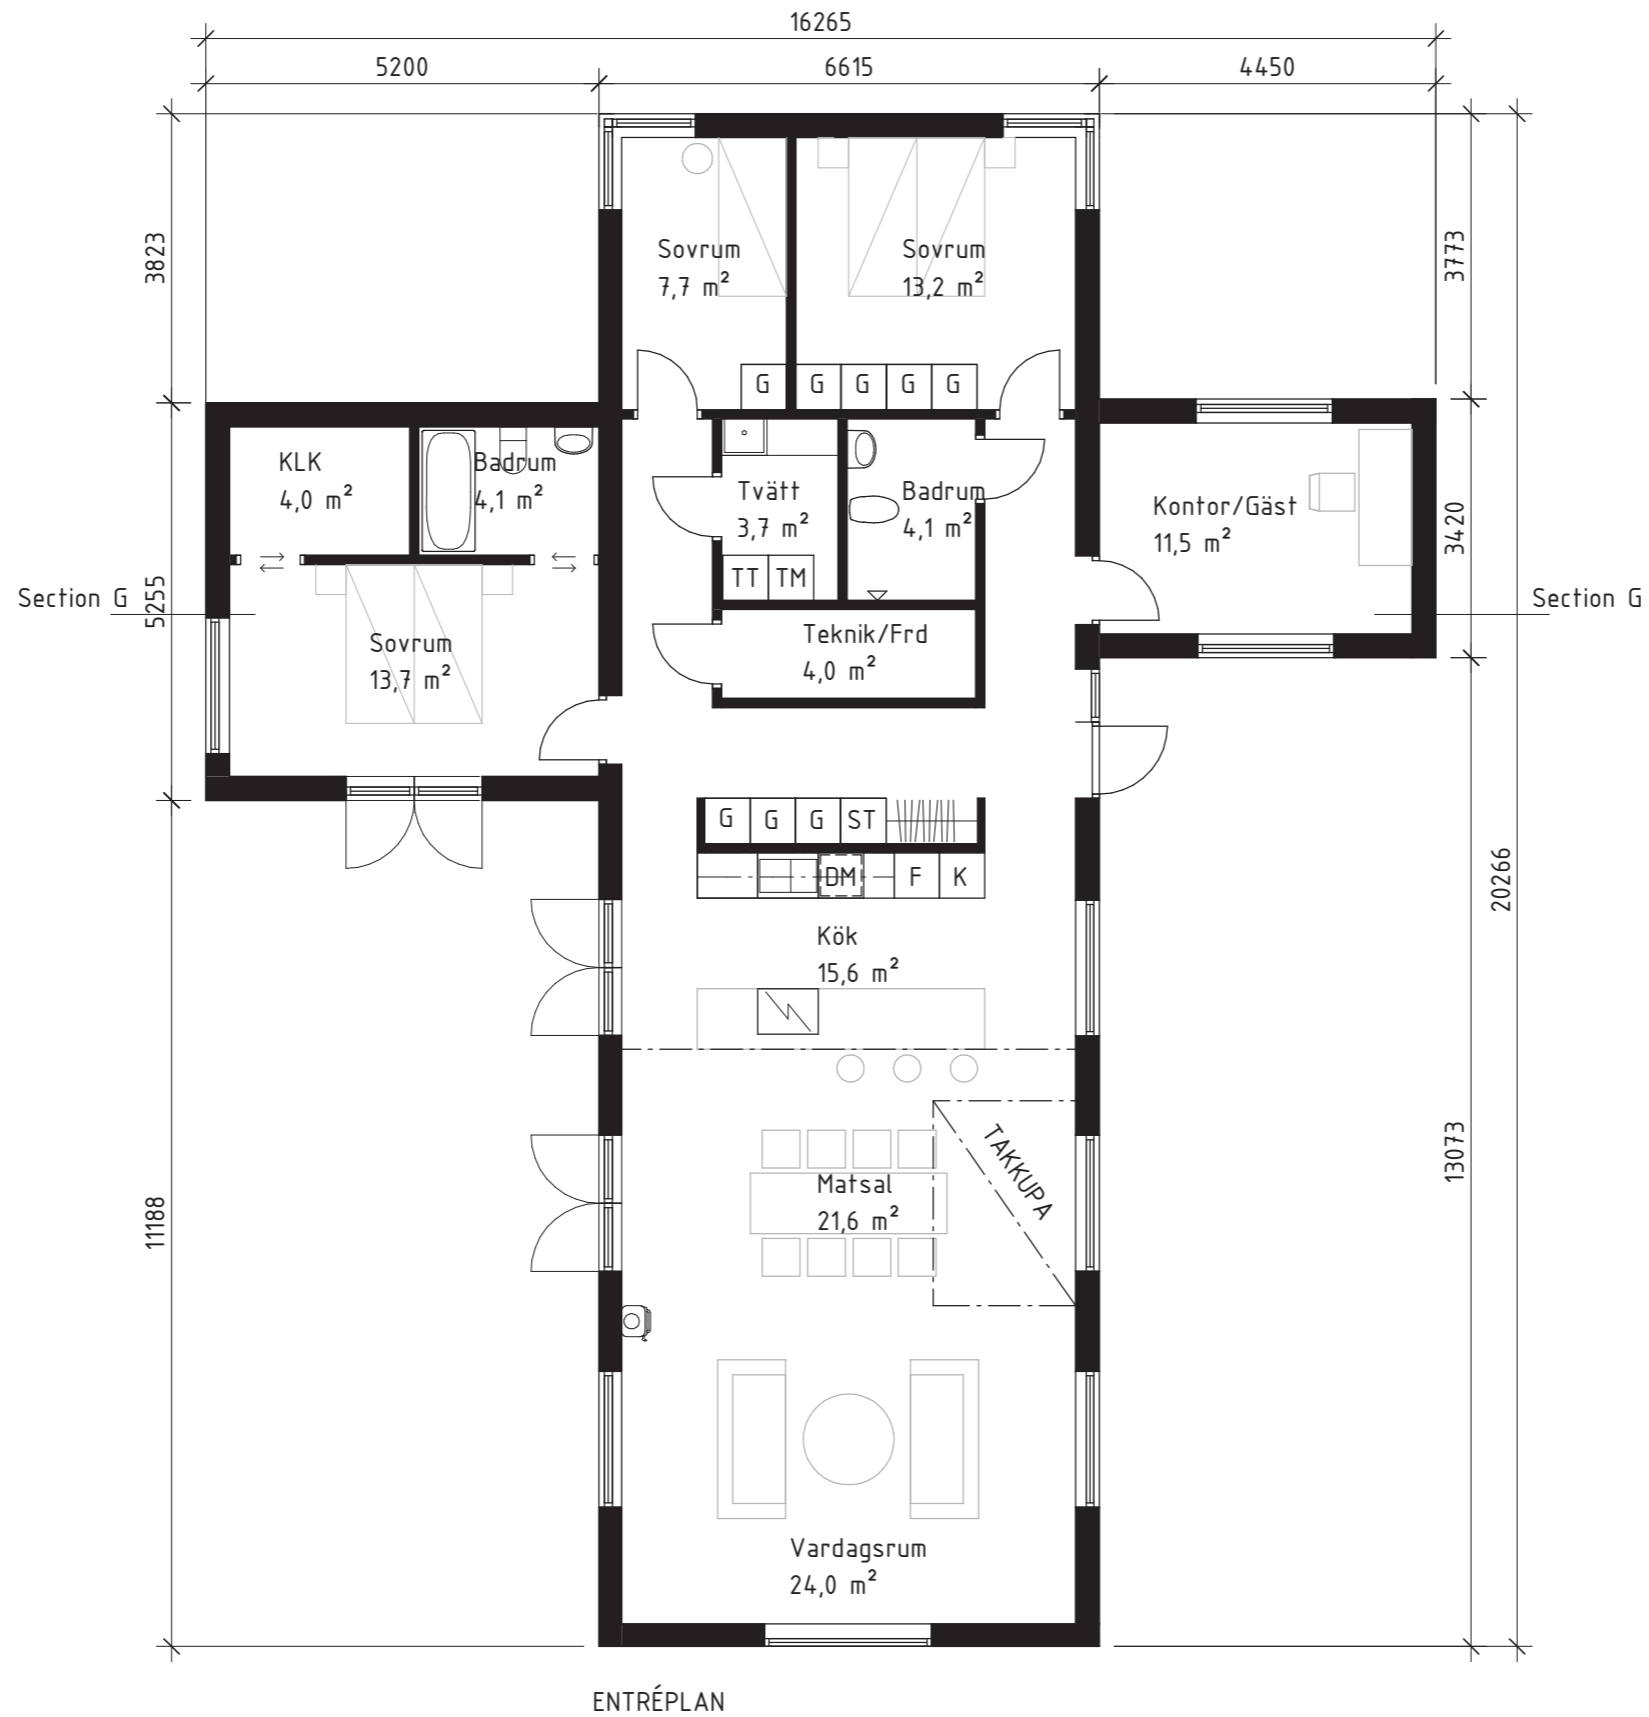

HUSTYP A / HEMMAKONTOR + MASTER BEDROOM SVIT PLAN

BYA 180 m² (MAX 180 m²)
BOA 154 m²

SKALA 1:100 A3

VETTEKULLA / 2021 05 04

HUSTYP B / HEL ÖVERVÅNING PLANER

BYA 136,5 m² (MAX 180 m²)

BOA 213 m²

SKALA 1:100 A3