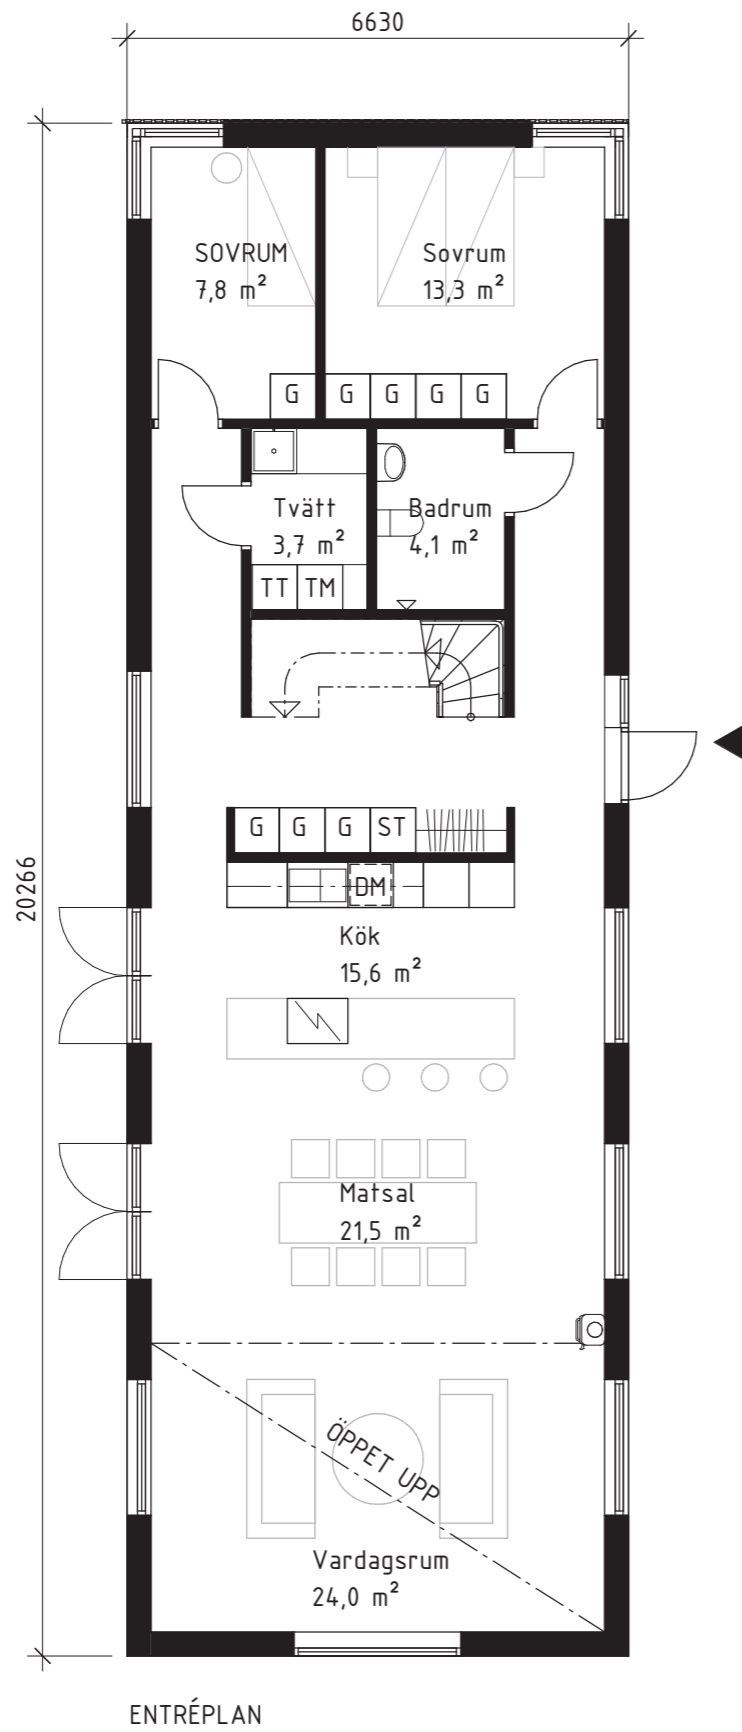

HUSTYP A / HEMMAKONTOR + MASTER BEDROOM SVIT PLAN

BYA 180 m² (MAX 180 m²)
BOA 154 m²

SKALA 1:100 A3

VETTEKULLA / 2021 05 04

HUSTYP B / HEL ÖVERVÅNING PLANER

BYA 136,5 m² (MAX 180 m²)

BOA 213 m²

SKALA 1:100 A3